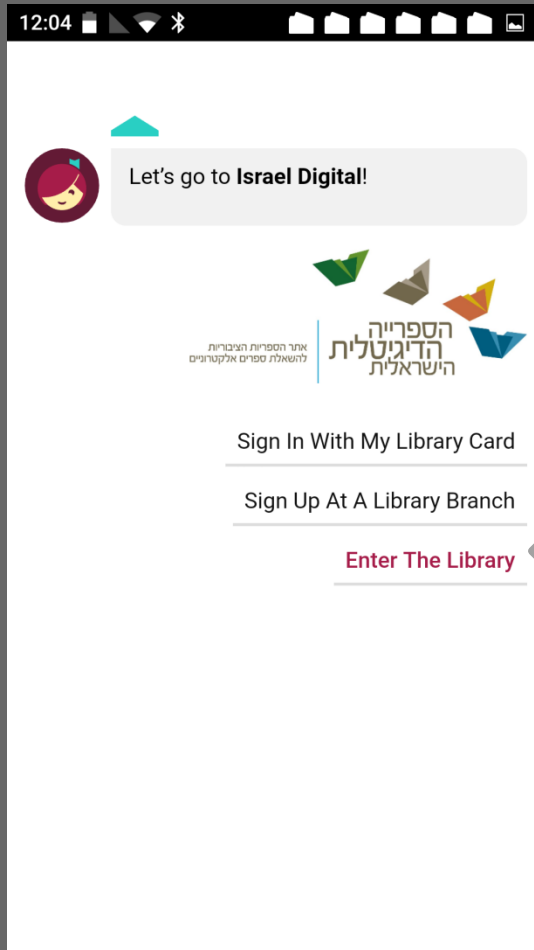

התחברות ראשונית

בשלב זה ניתן להיכנס לספרייה ולשוטט בה מבלי להזדהות, אך שיטוט ללא הזדהות לא יאפשר לנו לשאול ספרים ולא יראה לנו את המידע המעודכן ביותר עבורנו.