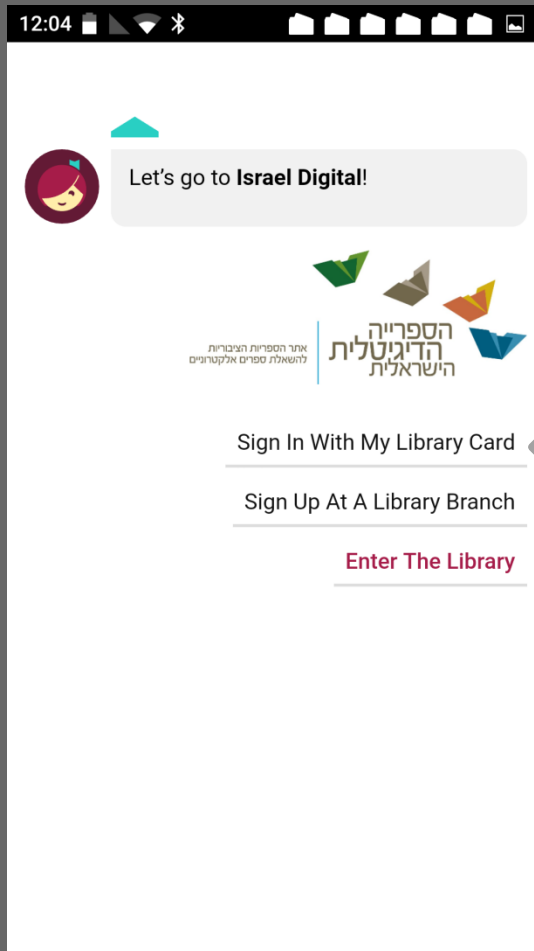

התחברות ראשונית

ייתכן שהאפליקציה תצליח למצוא במהירות
ובקלות את סניף הספרייה על פי המיקום שלנו ואז
כל שעלינו לעשות הוא לאשר שאכן זו הספרייה
שלנו.

התחברות ראשונית

אך מה לעשות אם האפליקציה לא מצליחה למצוא את הספרייה על פי מיקום? אז נחפש את הספרייה בכוחות עצמנו.

התחברות ראשונית

יש להקליד בחלון החיפוש את הספרייה הדיגיטלית באנגלית:
"Israel Digital"
האפליקציה תשלים ותמצא מיד את הספרייה על שלל
סניפיה. כל הספריות ברחבי הארץ שייכות לספרייה
הדיגיטלית הישראלית ולכן בשלב זה הסניף הספציפי אינו
משנה ולחיצה על כל סניף תחת הכותרת Israel Digital
תוביל אותנו אל הספרייה הדיגיטלית.

התחברות ראשונית

בשלב זה ניתן להיכנס לספרייה ולשוטט בה מבלי להזדהות, אך שיטוט ללא הזדהות לא יאפשר לנו לשאול ספרים ולא יראה לנו את המידע המעודכן ביותר עבורנו.

התחברות ראשונית

לכן כדאי להזדהות מיד עם סניף הספרייה ומספר הקורא האישי.