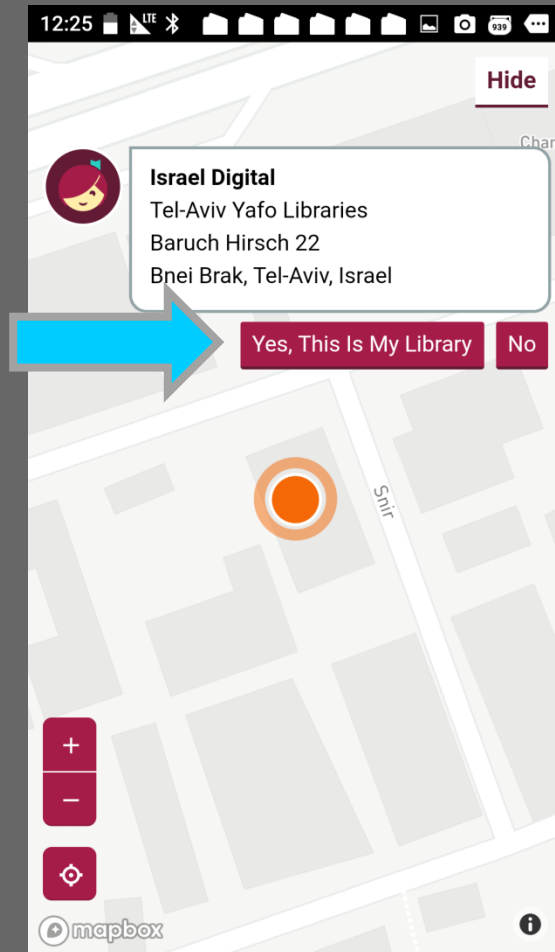

התחברות ראשונית

ייתכן שהאפליקציה תצליח למצוא במהירות
ובקלות את סניף הספרייה על פי המיקום שלנו ואז
כל שעלינו לעשות הוא לאשר שאכן זו הספרייה
שלנו.