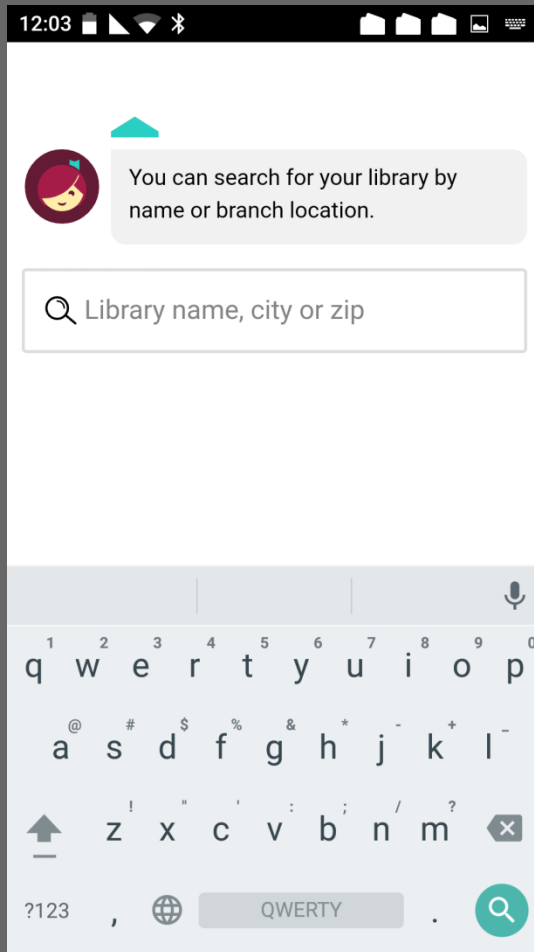

אפליקציית "ליבי"

הוראות להרשמה

התחברות ראשונית

לאחר הורדה של האפליקציה מחנות האפליקציות יש להיכנס ולהזדהות. ראשית הקוראת נשאלת "האם יש לך כרטיס ספרייה?"

על כך יש להשיב בחיוב.

התחברות ראשונית

לאחר מכן עומדות לפנינו כמה אפשרויות:

1. העתקת פרטים ממכשיר אחר המסונכרן עם מכשיר זה.

2. חיפוש עצמאי של ספרייה

3. לתת לאפליקציה לנחש את סניף הספרייה שלנו באמצעות GPS

בתור התחלה אפשר לתת לאפליקציה לנסות ולמצוא את הספרייה שלנו על ידי לחיצה כאן

התחברות ראשונית

ייתכן שהאפליקציה תצליח למצוא במהירות
ובקלות את סניף הספרייה על פי המיקום שלנו ואז
כל שעלינו לעשות הוא לאשר שאכן זו הספרייה
שלנו.

התחברות ראשונית

אך מה לעשות אם האפליקציה לא מצליחה למצוא את הספרייה על פי מיקום? אז נחפש את הספרייה בכוחות עצמנו.