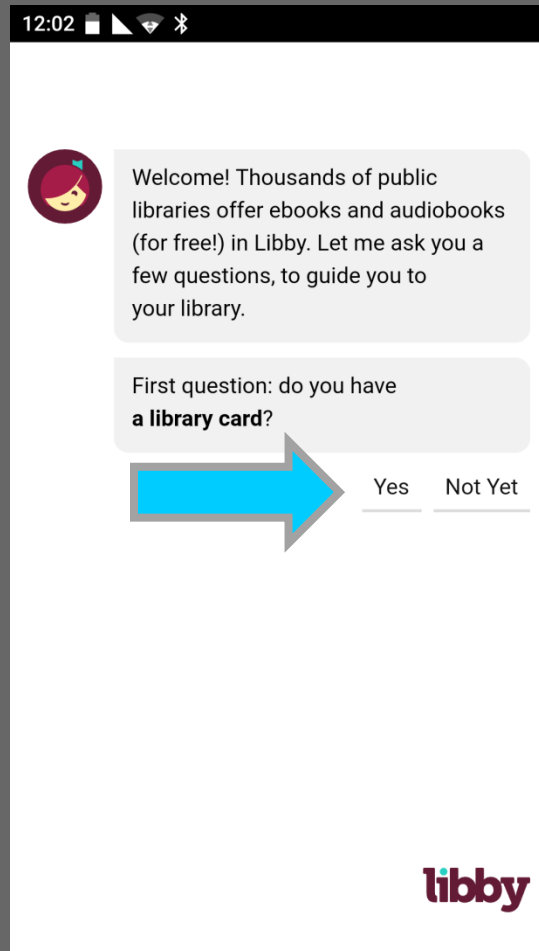

אפליקציית "ליבי"

הוראות להרשמה

התחברות ראשונית

לאחר הורדה של האפליקציה מחנות האפליקציות יש להיכנס ולהזדהות. ראשית הקוראת נשאלת "האם יש לך כרטיס ספרייה?"

על כך יש להשיב בחיוב.

התחברות ראשונית

לאחר מכן עומדות לפנינו כמה אפשרויות: