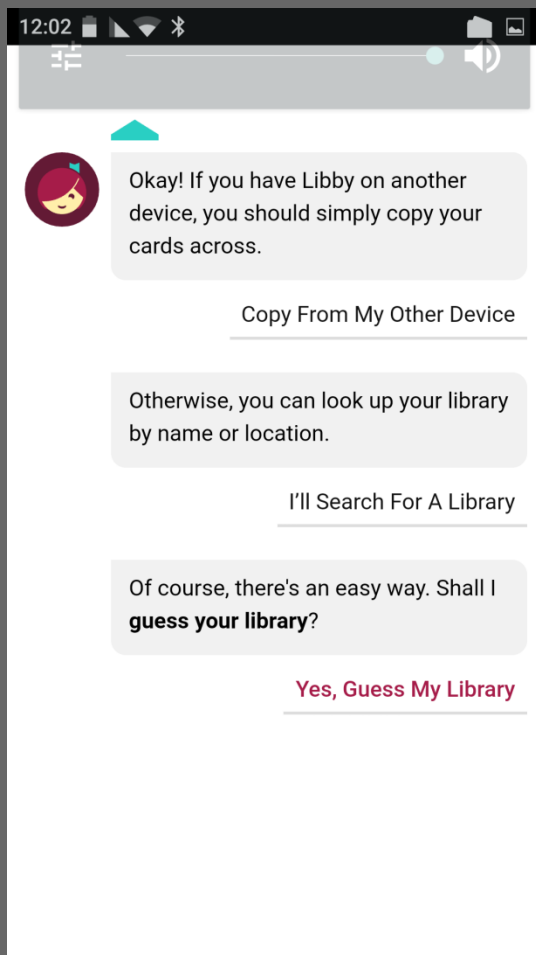

אפליקציית "ליבי"

הוראות להרשמה

התחברות ראשונית

לאחר הורדה של האפליקציה מחנות האפליקציות יש להיכנס ולהזדהות. ראשית הקוראת נשאלת "האם יש לך כרטיס ספרייה?"

על כך יש להשיב בחיוב.

התחברות ראשונית

לאחר מכן עומדות לפנינו כמה אפשרויות:

1. העתקת פרטים ממכשיר אחר המסונכרן עם מכשיר זה.

2. חיפוש עצמאי של ספרייה

3. לתת לאפליקציה לנחש את סניף הספרייה שלנו באמצעות GPS

בתור התחלה אפשר לתת לאפליקציה לנסות ולמצוא את הספרייה שלנו על ידי לחיצה כאן

התחברות ראשונית

ייתכן שהאפליקציה תצליח למצוא במהירות
ובקלות את סניף הספרייה על פי המיקום שלנו ואז
כל שעלינו לעשות הוא לאשר שאכן זו הספרייה
שלנו.

התחברות ראשונית

אך מה לעשות אם האפליקציה לא מצליחה למצוא את הספרייה על פי מיקום? אז נחפש את הספרייה בכוחות עצמנו.