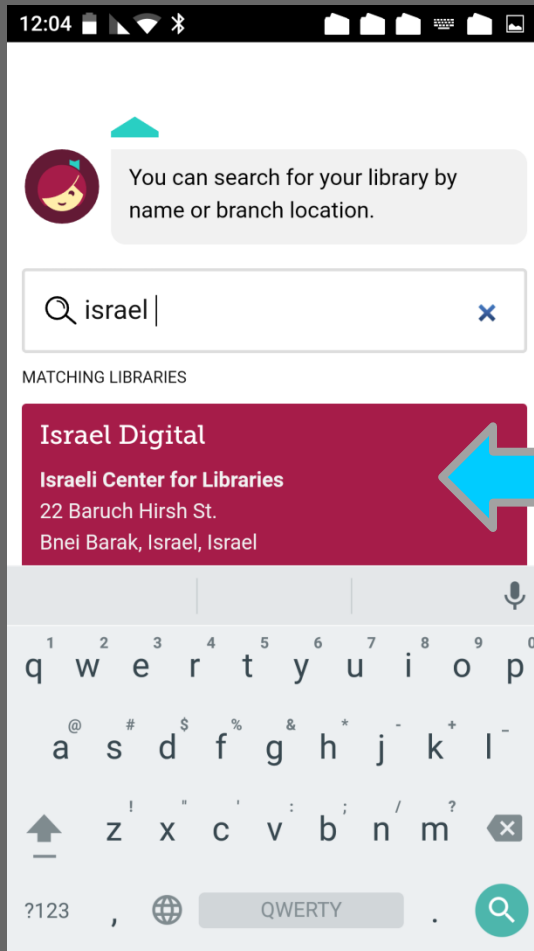

1. העתקת פרטים ממכשיר אחר המסונכרן עם מכשיר זה.

2. חיפוש עצמאי של ספרייה

3. לתת לאפליקציה לנחש את סניף הספרייה שלנו באמצעות GPS

בתור התחלה אפשר לתת לאפליקציה לנסות ולמצוא את הספרייה שלנו על ידי לחיצה כאן

התחברות ראשונית

ייתכן שהאפליקציה תצליח למצוא במהירות
ובקלות את סניף הספרייה על פי המיקום שלנו ואז
כל שעלינו לעשות הוא לאשר שאכן זו הספרייה
שלנו.

התחברות ראשונית

אך מה לעשות אם האפליקציה לא מצליחה למצוא את הספרייה על פי מיקום? אז נחפש את הספרייה בכוחות עצמנו.

התחברות ראשונית

יש להקליד בחלון החיפוש את הספרייה הדיגיטלית באנגלית:
"Israel Digital"
האפליקציה תשלים ותמצא מיד את הספרייה על שלל
סניפיה. כל הספריות ברחבי הארץ שייכות לספרייה
הדיגיטלית הישראלית ולכן בשלב זה הסניף הספציפי אינו
משנה ולחיצה על כל סניף תחת הכותרת Israel Digital
תוביל אותנו אל הספרייה הדיגיטלית.